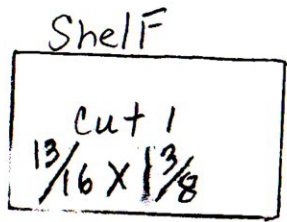

NIGHT STAND

Subscribe

Like

Share

NIGHT STAND

Bevel Edge