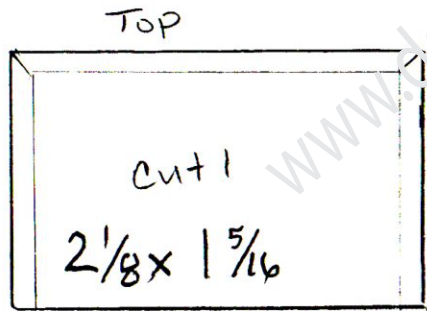

NIGHT STAND

Subscribe

Like

Share

NIGHT STAND

Bevel Edge